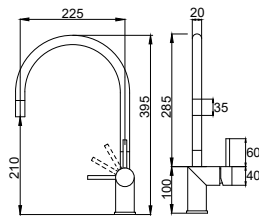

# nivito<sup>TM</sup>

Art nr: CU-500-GR-WH  
White granite

**EAN nr:**  
7350051951763

### Related Products:

ART NR:

RH-130

SR-WH